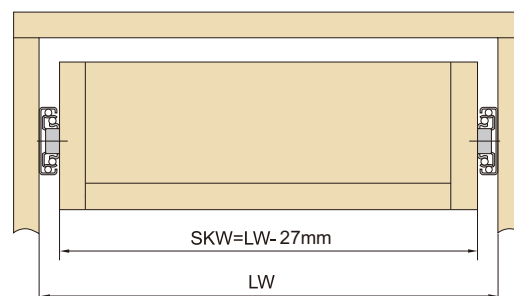

# Напрявні повного висування з дотягувачем GIFF PRIME

Специфікація:

Довжина напрямної: 250-700mm  
 Висота напрямної: 45.7mm  
 Товщина напрямної: 12.7mm  
 Максимальна навантаження: 30kg  
 Форма напрямної: телескопічна  
 Матеріал: холоднокатана сталь  
 Товщина металу: 1.5x1.2x1.2mm

Артикул	SKL	A(mm)	B(mm)	C(mm)	D(mm)	E(mm)	F(mm)
118048	250mm						122
56407	300mm	96			64		180
56408	350mm	72.5	55.5		96		230
56409	400mm	128	55.5		128		280
56410	450mm	128	96		160	125	330
56411	500mm	128	96	64	192	128	380
56412	550mm	128	96	96	192	192	430
118049	600mm	128	96	128	224	192	480
118050	650mm	128	96	128	256	224	520
118051	700mm	128	96	128	288	224	570

LW= Внутрішня ширина корпусу SKW= Габаритна ширина ящика

Ящик із накладним фасадом

LT= Внутрішня глибина корпусу

Ящик із внутрішнім фасадом

SKL= Довжина напрямної

X= Товщина фасаду ящика