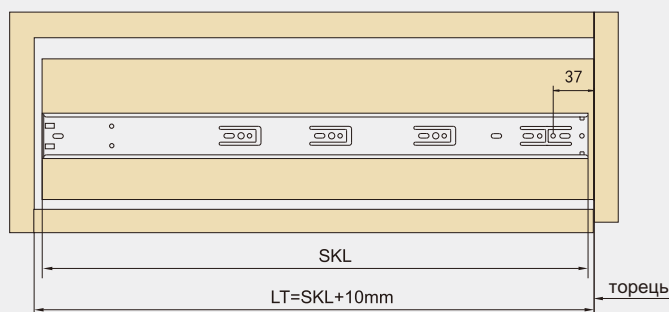

# Напрявні повного висування з дотягувачем GIFF PRIME

Специфікація:

Довжина напрямної: 250-700mm  
 Висота напрямної: 45.7mm  
 Товщина напрямної: 12.7mm  
 Максимальна навантаження: 30kg  
 Форма напрямної: телескопічна  
 Матеріал: холоднокатана сталь  
 Товщина металу: 1.5x1.2x1.2mm

Артикул	SKL	A(mm)	B(mm)	C(mm)	D(mm)	E(mm)	F(mm)
118048	250mm						122
56407	300mm	96			64		180
56408	350mm	72.5	55.5		96		230
56409	400mm	128	55.5		128		280
56410	450mm	128	96		160	125	330
56411	500mm	128	96	64	192	128	380
56412	550mm	128	96	96	192	192	430
118049	600mm	128	96	128	224	192	480
118050	650mm	128	96	128	256	224	520
118051	700mm	128	96	128	288	224	570

LW= Внутрішня ширина корпусу SKW= Габаритна ширина ящика

Ящик із накладним фасадом

LT= Внутрішня глибина корпусу

Ящик із внутрішнім фасадом

SKL= Довжина напрямної

X= Товщина фасаду ящика