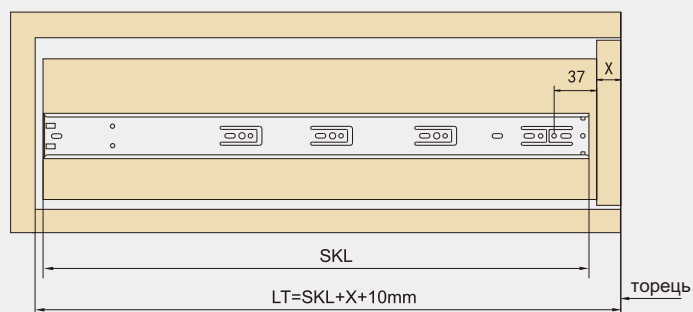

# Напрявні повного висування з дотягувачем GIFF PRIME

Специфікація:

Довжина напрямної: 250-700mm  
 Висота напрямної: 45.7mm  
 Товщина напрямної: 12.7mm  
 Максимальна навантаження: 30kg  
 Форма напрямної: телескопічна  
 Матеріал: холоднокатана сталь  
 Товщина металу: 1.5x1.2x1.2mm

Артикул	SKL	A(mm)	B(mm)	C(mm)	D(mm)	E(mm)	F(mm)
118048	250mm						122
56407	300mm	96			64		180
56408	350mm	72.5	55.5		96		230
56409	400mm	128	55.5		128		280
56410	450mm	128	96		160	125	330
56411	500mm	128	96	64	192	128	380
56412	550mm	128	96	96	192	192	430
118049	600mm	128	96	128	224	192	480
118050	650mm	128	96	128	256	224	520
118051	700mm	128	96	128	288	224	570

LW= Внутрішня ширина корпусу SKW= Габаритна ширина ящика

Ящик із накладним фасадом

LT= Внутрішня глибина корпусу

Ящик із внутрішнім фасадом

SKL= Довжина напрямної

X= Товщина фасаду ящика