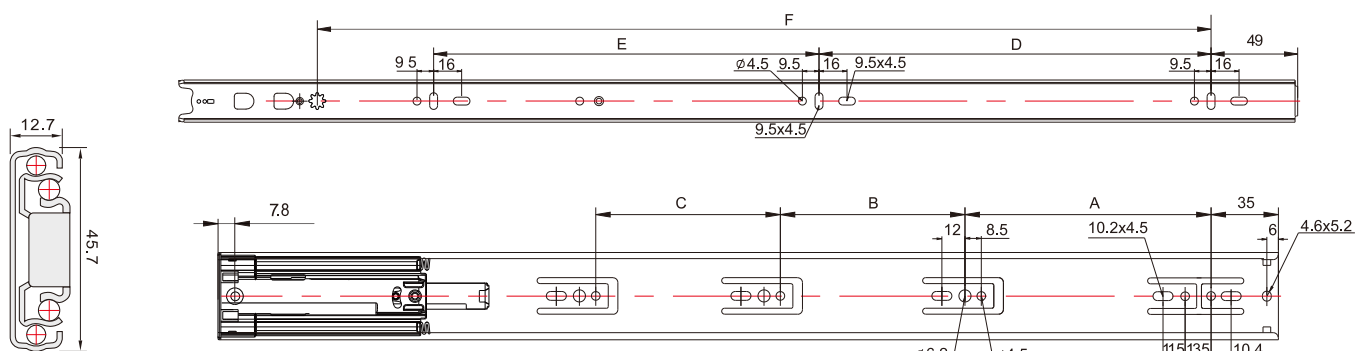

# Напрявні повного висування з дотягувачем GIFF PRIME

Специфікація:

Довжина напрямної: 250-700mm  
 Висота напрямної: 45.7mm  
 Товщина напрямної: 12.7mm  
 Максимальна навантаження: 30kg  
 Форма напрямної: телескопічна  
 Матеріал: холоднокатана сталь  
 Товщина металу: 1.5x1.2x1.2mm

Артикул	SKL	A(mm)	B(mm)	C(mm)	D(mm)	E(mm)	F(mm)
118048	250mm						122
56407	300mm	96			64		180
56408	350mm	72.5	55.5		96		230
56409	400mm	128	55.5		128		280
56410	450mm	128	96		160	125	330
56411	500mm	128	96	64	192	128	380
56412	550mm	128	96	96	192	192	430
118049	600mm	128	96	128	224	192	480
118050	650mm	128	96	128	256	224	520
118051	700mm	128	96	128	288	224	570

LW= Внутрішня ширина корпусу SKW= Габаритна ширина ящика

Ящик із накладним фасадом

LT= Внутрішня глибина корпусу

Ящик із внутрішнім фасадом

SKL= Довжина напрямної

X= Товщина фасаду ящика